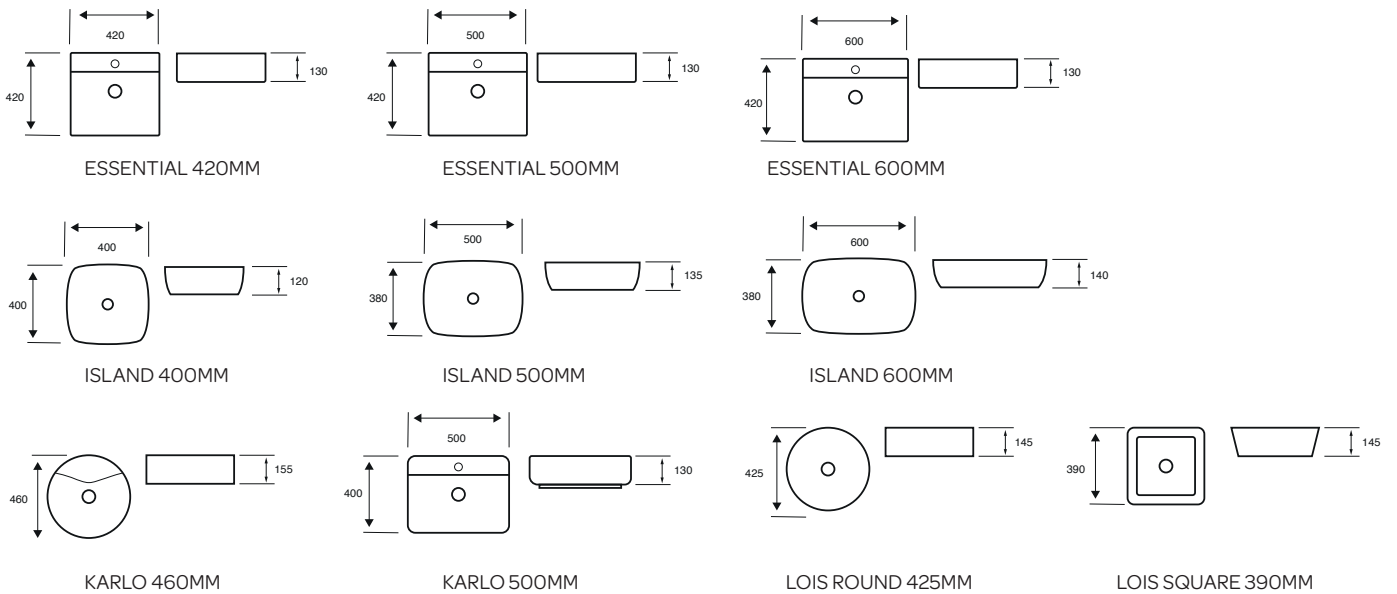

Countertop Basins

Arc