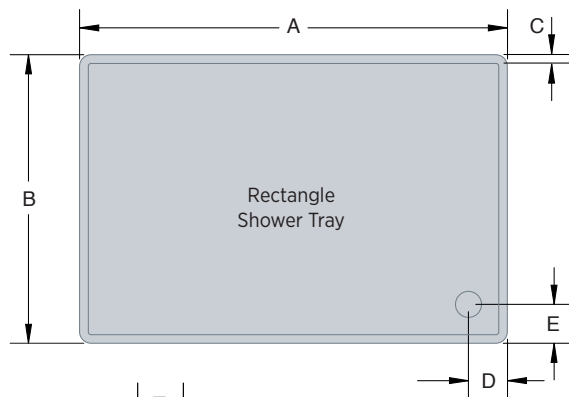

OTHER DIMENSIONS
TRAY HEIGHT: 45MM
WASTE HOLE: 90MM

Low Profile Shower Trays - Square

Size (mm)	A	B	C	D	E
700 x 700	700	700	52	135	135
760 x 760	760	760	52	135	135
800 x 800	800	800	52	135	135
900 x 900	900	900	52	135	135
1000 x 1000	1000	1000	52	135	135

Low Profile Shower Trays - Rectangle

Size (mm)	A	B	C	D	E
900 x 700	900	700	52	135	135
900 x 760	900	760	52	135	135
900 x 800	900	800	52	135	135
1000 x 700	1000	700	52	135	135
1000 x 760	1000	760	52	135	135
1000 x 800	1000	800	52	135	135
1000 x 900	1000	900	52	135	135
1100 x 760	1100	760	52	135	135
1100 x 800	1100	800	52	135	135
1100 x 900	1100	900	52	135	135
1200 x 700	1200	700	52	135	135
1200 x 760	1200	760	52	135	135
1200 x 800	1200	800	52	135	135
1200 x 900	1200	900	52	135	135
1300 x 800	1300	800	52	135	135
1400 x 700	1400	700	52	135	135
1400 x 800	1400	800	52	135	135
1400 x 900	1400	900	52	135	135
1500 x 700	1500	700	52	135	135
1500 x 760	1500	760	52	135	135
1500 x 800	1500	800	52	135	135
1500 x 900	1500	900	52	135	135
1600 x 700	1600	700	52	135	135
1600 x 760	1600	760	52	135	135
1600 x 800	1600	800	52	135	135
1600 x 900	1600	900	52	135	135
1700 x 700	1700	700	52	135	135
1700 x 760	1700	760	52	135	135
1700 x 800	1700	800	52	135	135
1700 x 900	1700	900	52	135	135
1800 x 800	1800	800	52	135	135

Low Profile Shower Trays - Quadrant

Size (mm)	A	B	C	D	E	F
800 x 800	800	800	52	135	135	550
900 x 900	900	900	52	135	135	550
1000 x 1000	1000	1000	52	135	135	550
900 x 760	900	760	52	135	135	550
1000 x 800	1000	800	52	135	135	550
1200 x 800	1200	800	52	135	135	550
1200 x 900	1200	900	52	135	135	550