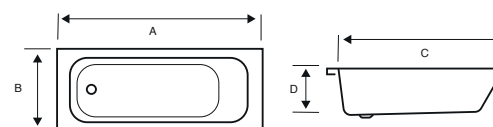

**Spirit Duo**

Size (mm)	A	B	C	D
1700x700	1692	692	1622	410
1700x750	1692	740	1622	430
1800x800	1792	792	1646	440

**G4k**

Size (mm)	A	B	C	D
1400x700	1400	700	1260	400
1500x700	1500	700	1360	400
1600x700	1600	700	1460	400
1675x700	1675	700	1505	400
1700x700	1700	700	1560	400